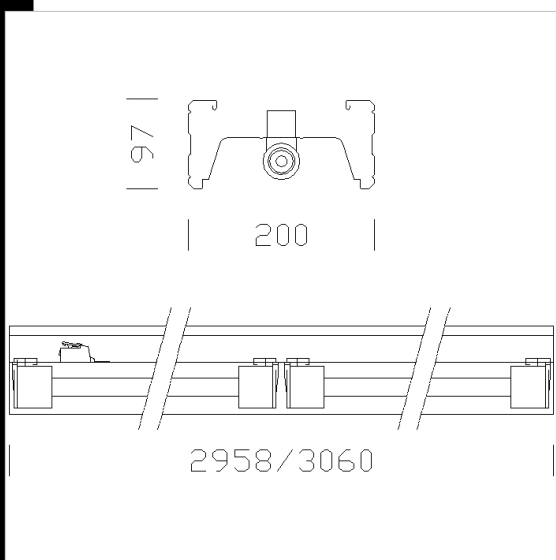

Cuerpo: de acero laminado galvanizado en caliente, con bordes doblados contra el corte.

Reflector: de acero laminado blanco antiamarilleo.

Barnizado: prebarnizado en horno con resina poliéster, blanca, estabilizada a los rayos UV.

Portalámpara: de policarbonato blanco y contactos de bronce, de acoplamiento rápido, con collares de protección anticaída de la lámpara. Casquillo G13, G5.

Cableado: alimentación 230V/50Hz con reactancia electrónica. Cable rígido de una sección de 0,50 mm², con vaina de PVC-HT resistente a 90°C según las normas CEI 20/20. Bornea 2P+T con una sección máxima de los conductores admitida de 2,5 mm².

Dotación: predispuesto para la introducción en un carril para el alojamiento de cables eléctricos (servicios auxiliares).

Montaje: en suspensión o al techo.

Normativa: fabricado en conformidad con las normas vigentes EN60598-1 CEI 34-21, grado de protección IP40IK08 según las EN 60529 si es montado completo de tapa. Instalable sobre superficies normalmente inflamables.

Otros cableados: versión de emergencia.

Versión de emergencia: en caso de apagón una lámpara conectada al circuito de emergencia permanece siempre encendida, evitando así inconvenientes debidos a la inesperada falta de luz. Autonomía de 60 min. Al volver la luz, la batería se recarga automáticamente.