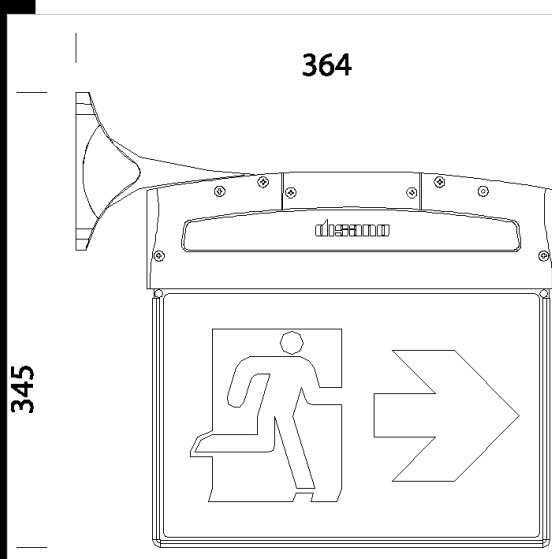

Download

- DXF 2D
- 620flag.dxf
- Montaggi
- safety flag.pdf
- BIM
- 620 - Safety Flag LED - Wall mounting - 20200528.zip
- 620 - Safety Flag LED - Suspension - 20200528.zip

620 - Safety Flag LED

Corpo: in material plastico
 Reflector: In plexiglass trasparente rayado
 Dotacion: con fijaciones para la aplicación a pared o techo.
 Version:
 o La autonomía es de 1h se recarga automáticamente en 12 horas.
 o Autonomia 3h se recarga automáticamente en 24 horas.
 Normativa: fabricado conforme a las normativas vigentes EN60598-1 CEI 34-21, grado de protección según la normativa EN 60529.

Code	Gear	Kg	Lumen Output-K-CRI	WTot	Colour
112581-00	CLD CEM-L	0,71	LED--6000K-	5 W	GRIS
112582-00	CLD CEM-L	0,83	LED--6000K-	5 W	GRIS

Accessori

- 470 etichetas

The reported luminous flux is the flux emitted by the light source with a tolerance of $\pm 10\%$ compared to the indicated value. The W tot column indicates the total wattage absorbed by the system without exceeding 10% of the indicated