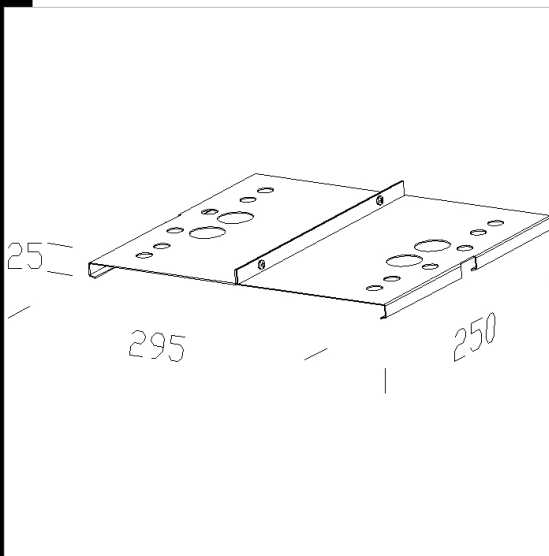

442 piastra rinforzo giunzione

Download

DXF 2D
- 442.dxf

Codice	Cablaggio	Kg	Watt	Attacco base	Lampade	Colore
993871-00		1,08	1+1x58		--	

Prodotti

- 1935 Speed T8 - ottica

- 1934 Speed T8 - senza

- 1936 Speed T8 - ottica satinata

- 1937 Speed T8 - ottica satinata

- 1945 Speed T5 - lampade in linea