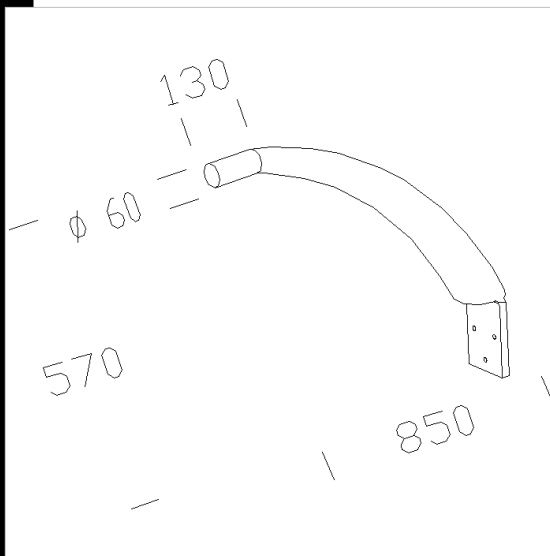

204 Braccio curvo

In alluminio. per l'applicazione su palo acc. 1499

Download

DXF 2D  
-acc\_204\_braccio\_max.dxf

Codice	Cablaggio	Kg	Watt	Attacco base	Lampade	Colore
991240-00		0,10				ARGENTO SABBBIATO

Pali

- 1499 Palo Max

Prodotti

- 1658 Max - Per grandi strade e grandi provinciali