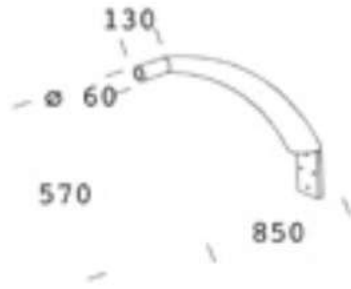

204 Braccio curvo

In alluminio. per l'applicazione su palo acc. 1499

Download

DXF 2D  
-acc\_204\_braccio\_max.dxf

Codice	Cablaggio	Kg	Watt	Attacco base	Lampade	Colore
991240-00		0,10				ARGENTO SABBBIATO