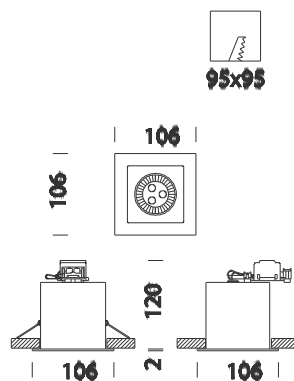

## Minishop 1 - A - LED 7W - DIMM - 220-240V

| Code        | Gear     | Kg   | Colour      | Dimensions  | W Tot | lamp                               |
|-------------|----------|------|-------------|-------------|-------|------------------------------------|
| 22182671-00 | CLD CELL | 0.60 | met. silver | 106x106x120 | 7     | POWERLED 7W-GU10-450lm-3000K - 25° |