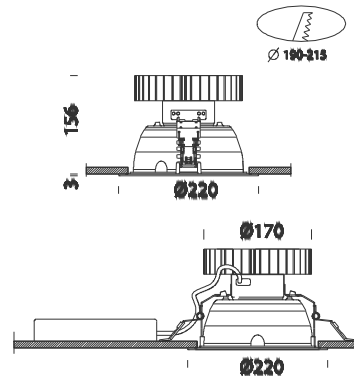

Office 1 Dark - IP44

Code	Gear	Kg	Colour	Dimensions	W Tot	lamp
22153170-00	CLD CELL	1.10	aluminium	0x0x195 Ø220	46	LED DLM FLEX 5000-5000lm-3000K-CRI 80
22153171-00	CLD CELL	1.10	aluminium	0x0x195 Ø220	42	LED DLM FLEX 5000-5000lm-4000K-CRI 80