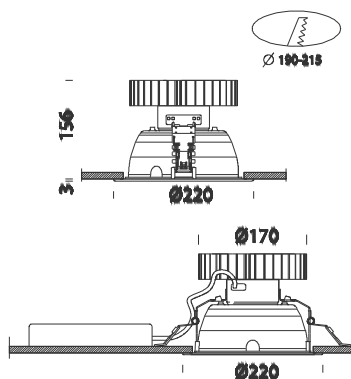

Office 1 Dark - IP44

Code	Gear	Kg	Colour	Dimensions	W Tot	lamp
22152319-00	CLD CELL	1.10	aluminium	0x0x195 Ø220	46	LED DLM FLEX 5000-5000lm-3000K-CRI 80
22152318-00	CLD CELL	1.10	aluminium	0x0x195 Ø220	42	LED DLM FLEX 5000-5000lm-4000K-CRI 80