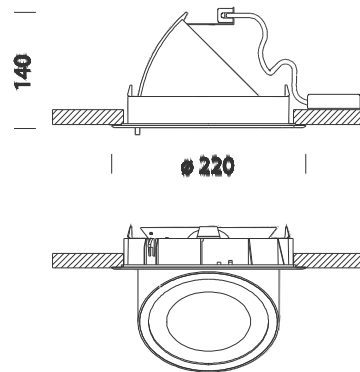

Corner MASTERLED AR111

Code	Gear	Kg	Colour	Dimensions	W Tot	lamp
22087718-00	CLD S+L	1.00	white	0x0x140 Ø220	10	MASTERLED AR111 10W-G53-578lm-3000K - 24°-CRI 82
22087700-00	CLD S+L	1.00	white	0x0x140 Ø220	15	MASTERLED AR111 15W-G53-745lm-3000K - 24°-CRI 82