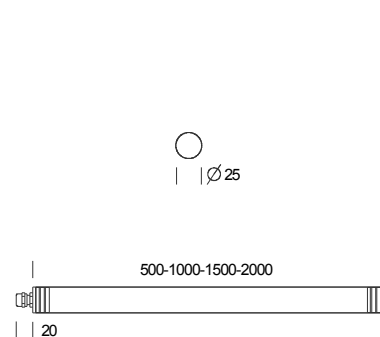

Micro Liset RGB - Cylindric

Code	Gear	Colour	Dimensions	lamp
22018977-00	CLD S+L	nat. oxid.	500x0x0 Ø25	LED 6x0.25W RGB
22018978-00	CLD S+L	nat. oxid.	1000x0x0 Ø25	LED 12x0.25W RGB
22018979-00	CLD S+L	nat. oxid.	1500x0x0 Ø25	LED 18x0.25W RGB-RGB
22018980-00	CLD S+L	nat. oxid.	2000x0x0 Ø25	LED 24x0.25W RGB-RGB
22018981-00	CLD S+L	nat. oxid.	500x0x0 Ø25	LED 20x0.25W RGB
22018982-00	CLD S+L	nat. oxid.	1000x0x0 Ø25	LED 40x0.25W RGB
22018983-00	CLD S+L	nat. oxid.	1500x0x0 Ø25	LED 60x0.25W RGB
22018984-00	CLD S+L	nat. oxid.	2000x0x0 Ø25	LED 80x0.25W RGB