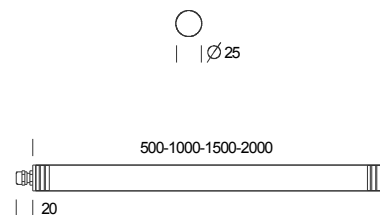

Micro Liset - Cylindric 4100K

Code	Gear	Colour	Dimensions	lamp
22018870-00	CLD S+L	nat. oxid.	500x0x0 Ø25	LED 6x1.4W white-4100K
22018871-00	CLD S+L	nat. oxid.	1000x0x0 Ø25	LED 12x1.4W white-4100K
22018872-00	CLD S+L	nat. oxid.	1500x0x0 Ø25	LED 18x1.4W white-4100K
22018873-00	CLD S+L	nat. oxid.	2000x0x0 Ø25	LED 24x1.4W white-4100K
22018874-00	CLD S+L	nat. oxid.	500x0x0 Ø25	LED 20x0.3W white-4100K
22018875-00	CLD S+L	nat. oxid.	1000x0x0 Ø25	LED 40x0.3W white-4100K
22018876-00	CLD S+L	nat. oxid.	1500x0x0 Ø25	LED 60x0.3W white-4100K
22018877-00	CLD S+L	nat. oxid.	2000x0x0 Ø25	LED 80x0.3W white-4100K