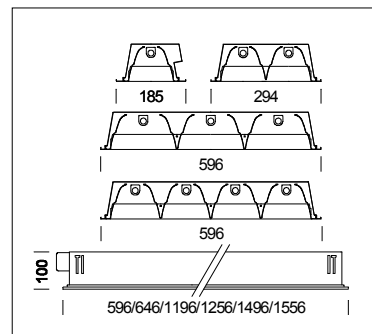

## 879 Comfort - scored painted

Code	Gear	Kg	Colour	Dimensions	lamp
157062-00	CNR	2.50	white	646x185x100	FL 1x18-G13-1350lm-4000K-Ra 1b
157040-00	CNR	4.30	white	1256x185x100	FL 1x36-G13-3350lm-4000K-Ra 1b
157041-00	CNR	5.60	white	1556x185x100	FL 1x58-G13-5200lm-4000K-Ra 1b
157044-00	CNR	3.30	white	596x294x100	FL 2x18-G13-1350lm-4000K-Ra 1b
157045-00	CNR	6.10	white	1196x294x100	FL 2x36-G13-3350lm-4000K-Ra 1b
157046-00	CNR	7.70	white	1496x294x100	FL 2x58-G13-5200lm-4000K-Ra 1b
157050-00	CNR	5.80	white	596x596x100	FL 4x18-G13-1350lm-4000K-Ra 1b
157051-00	CNR	11.00	white	1196x596x100	FL 4x36-G13-3350lm-4000K-Ra 1b
157080-00	CNR-E	5.30	white	1256x185x100	FL 1x36-G13-3350lm-4000K-Ra 1b
157081-00	CNR-E	6.60	white	1556x185x100	FL 1x58-G13-5200lm-4000K-Ra 1b
157044-07	CNR-E	4.30	white	596x294x100	FL 2x18-G13-1350lm-4000K-Ra 1b
157095-00	CNR-E	7.10	white	1196x294x100	FL 2x36-G13-3350lm-4000K-Ra 1b
157096-00	CNR-E	8.70	white	1496x294x100	FL 2x58-G13-5200lm-4000K-Ra 1b
157090-00	CNR-E	6.80	white	596x596x100	FL 4x18-G13-1350lm-4000K-Ra 1b
157091-00	CNR-E	12.00	white	1196x596x100	FL 4x36-G13-3350lm-4000K-Ra 1b
157020-00	CEL	3.30	white	1256x185x100	FL 1x36-G13-3350lm-4000K-Ra 1b
157021-00	CEL	4.60	white	1556x185x100	FL 1x58-G13-5200lm-4000K-Ra 1b
157034-00	CEL	2.30	white	596x294x100	FL 2x18-G13-1350lm-4000K-Ra 1b
157035-00	CEL	5.10	white	1196x294x100	FL 2x36-G13-3350lm-4000K-Ra 1b
157036-00	CEL	6.70	white	1496x294x100	FL 2x58-G13-5200lm-4000K-Ra 1b
157030-00	CEL	4.80	white	596x596x100	FL 4x18-G13-1350lm-4000K-Ra 1b