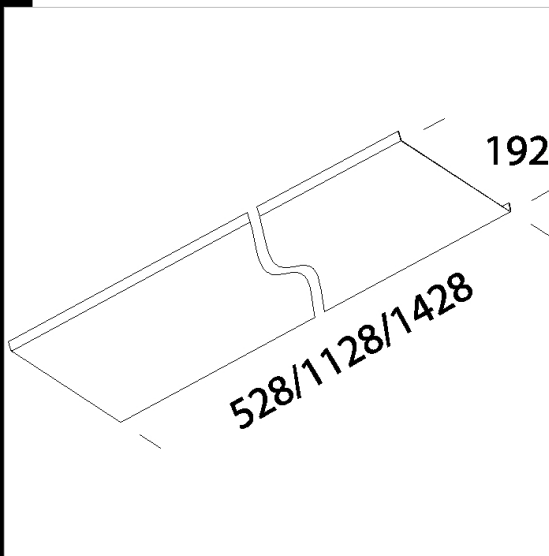

Download

DXF 2D
- 254.dxf

Codice	Cablaggio	Kg	Watt	Attacco base	Lampade	Colore
145166-00		1,06				BIANCO
145165-00		2,64				BIANCO
145164-00		3,68				BIANCO

Prodotti

- 3884 Channel 2 T5 -

- 2233 Giano 2 T5 - Bilampada