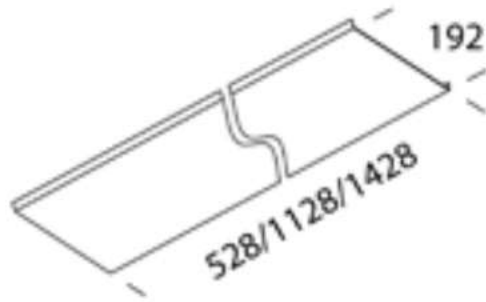

Download

DXF 2D
- 254.dxf

Codice	Cablaggio	Kg	Watt	Attacco base	Lampade	Colore
145166-00		1,06				BIANCO
145165-00		2,64				BIANCO
145164-00		3,68				BIANCO

Prodotti

- 3884 Channel 2 T5 -

- 2233 Giano 2 T5 - Bilampada