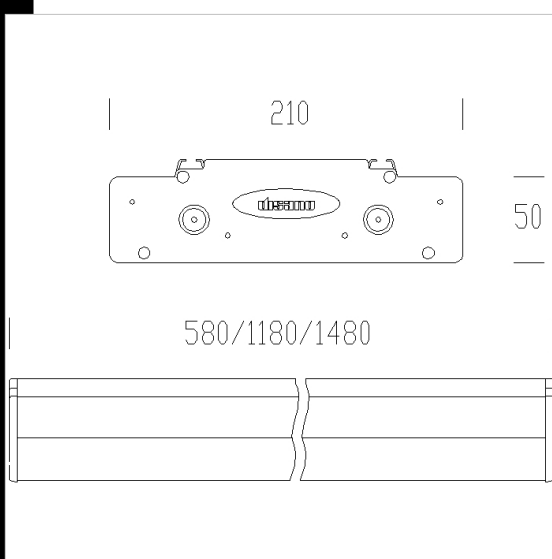

Download  
DXF 2D  
- 395-396.dxf

Codice	Cablaggio	Kg	Watt	Attacco base	Lampade	Colore
145078-00		2,50	28		--	BIANCO
145088-00		3,20	35/49		--	ARGENTO SABBBIATO
145084-00		1,50	14		--	BIANCO
145086-00		1,50	14		--	ARGENTO SABBBIATO
145079-00		3,20	35/49		--	BIANCO
145087-00		2,60	28		--	ARGENTO SABBBIATO

**Prodotti**

- 3874 Channel 2 T5

- 3873 Channel 1 T5