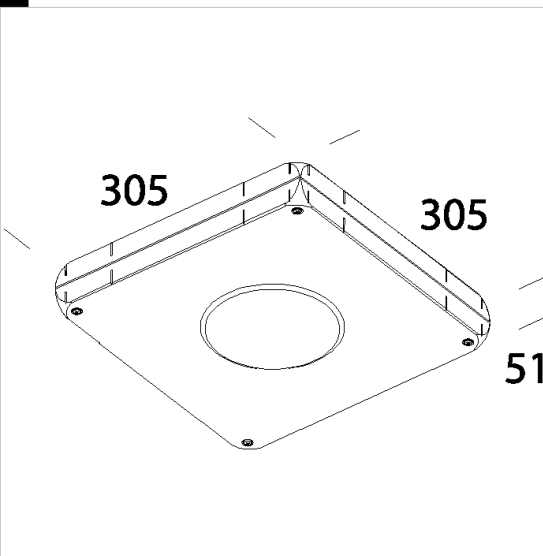

Download

DXF 2D
- 256.dxf

Codice	Cablaggio	Kg	Watt	Attacco base	Lampade	Colore
143899-00		1,56				BIANCO
143898-00		1,54				ARGENTO SABBBIATO

Prodotti

- 2233 Giano 2 T5 - Bilampada