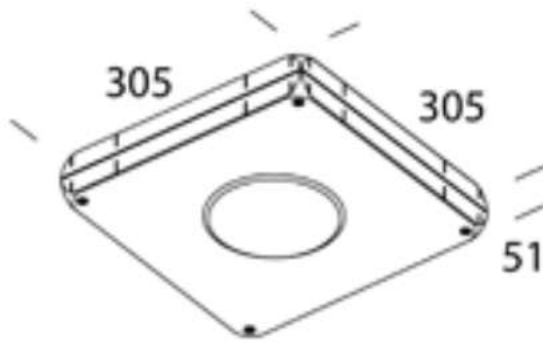

Download

DXF 2D
- 256.dxf

Codice	Cablaggio	Kg	Watt	Attacco base	Lampade	Colore
143899-00		1,56				BIANCO
143898-00		1,54				ARGENTO SABBBIATO

Prodotti

- 2233 Giano 2 T5 - Bilampada