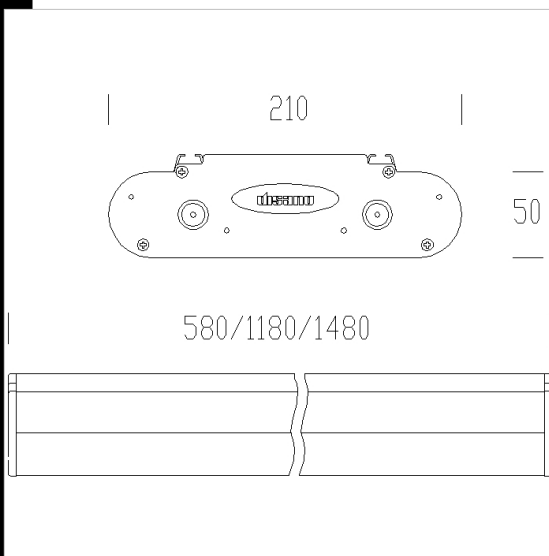

Download
DXF 2D
- 390.dxf

Code	Gear	Kg	Watt	Base	Lamps	Colour
143836-00		3,20	35/49		--	ARGENTO SABBBIATO
143835-00		2,60	28		--	ARGENTO SABBBIATO
143867-00		3,20	35/49		--	BIANCO
143865-00		1,50	14		--	BIANCO
143834-00		1,50	14		--	ARGENTO SABBBIATO
143866-00		2,60	28		--	BIANCO

Prodotti

- 2230 Giano 1 T5

- 2231 Giano 2 T5