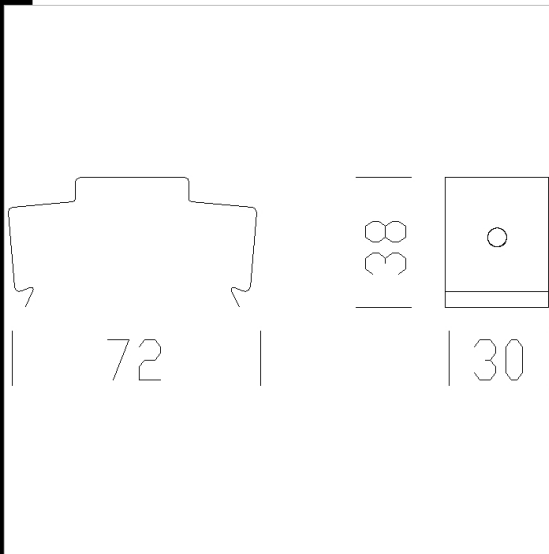

3° IP
IK

Download

DXF 2D
- 6108.dxf

6108 Sospensioni semplice

In acciaio inox, per la sospensione a plafone. Dotato di regolazione millimetrica e viti anticaduta. Carico massimo 30kg.

Code	Gear	Kg	Watt	Base	Lamps	Colour
132813-00		0,05				INOX

Prodotti

- 6100 Canale Elesystem: 10