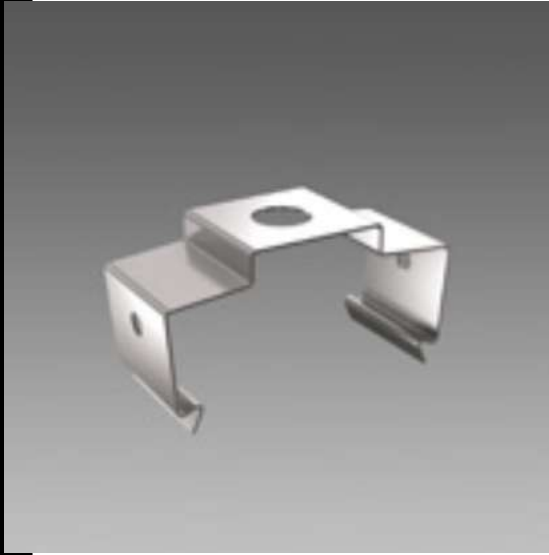

3° IP
IK

Download

DXF 2D
- 6108.dxf

6108 Sospensioni semplice

In acciaio inox, per la sospensione a plafone. Dotato di regolazione millimetrica e viti anticaduta. Carico massimo 30kg.

Code	Gear	Kg	Watt	Base	Lamps	Colour
132813-00		0,05				INOX

Prodotti

- 6100 Canale Elesystem: 10