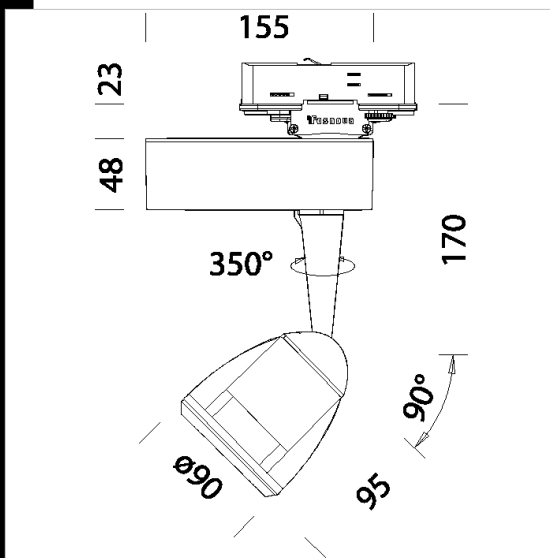

Test product

ITALIANO - ITALIANO - ITALIANO - ITALIANO - ITALIANO - ITALIANO - test ora 14.24

Download

- DXF 2D
- 100172.dxf
- 3DS
- 1101_lucente.3ds
- 3DM
- 1101_lucente.3dm
- Montaggi
- artnova 2.dxf

Codice	Cablaggio	Kg	Watt	Attacco base	Lampade	Colore
112233-00	CBR-L	15,00	test lamp	E27	1234lm-1234k-CRI 22	GIALLO

Accessori

- 898 staffa frontale

Pali

- 1459 Palo PSD+PR-PC

- 1408 Palo rigato ø100 con base