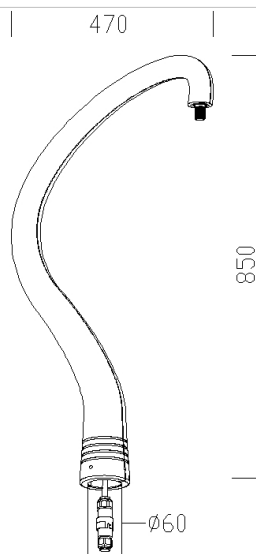

512 Braccio mono

Braccio in alluminio pressofuso completo di connessione elettrica a presa spina IP66 sezione massima dei conduttori 2,5mmq.

Code	Kg	WTot	Colour
991287-00	5,65	0 W	GREY9007

Prodotti

Download

DXF 2D
- 512.dxf

The reported luminous flux is the flux emitted by the light source with a tolerance of ± 10% compared to the indicated value. The W tot column indicates the total wattage absorbed by the system without exceeding 10% of the indicated