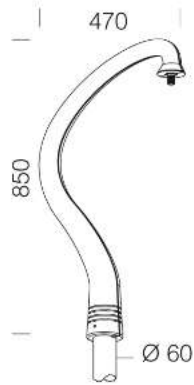

512 Braccio mono

Braccio in alluminio pressofuso completo di connessione elettrica a presa spina IP66 sezione massima dei conduttori 2,5mmq.

Code	Kg	WTot	Colour
991287-00	5,65	0 W	GREY9007

Prodotti

Download

DXF 2D
- 512.dxf

The reported luminous flux is the flux emitted by the light source with a tolerance of ± 10% compared to the indicated value. The W tot column indicates the total wattage absorbed by the system without exceeding 10% of the indicated