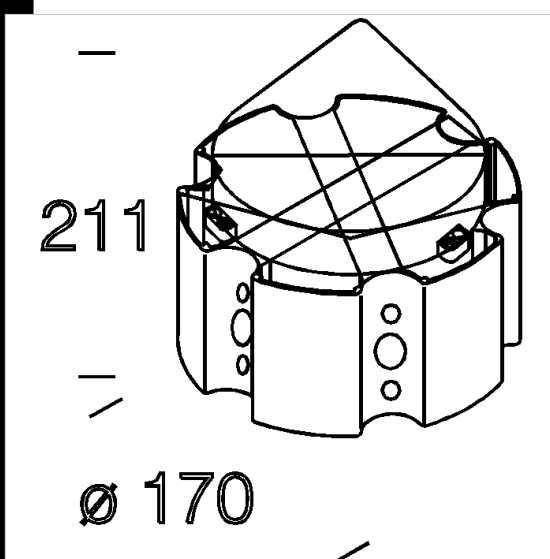

1364 Corona ø100

In alluminio pressofuso, verniciatura per cataforesi, nera e finitura bugnata. Per max 6 bracci acc. 1362 o 1363. Completo di morsettiera. Da utilizzare con il braccio acc. 1373.

Download

- DXF 2D  
- d1364.dxf
- 3DS  
- disano\_1364.3ds
- 3DM  
- disano\_1364.3dm

Code	Kg	WTot	Colour
426988-00	1,63	0 W	GREY9007
426981-00	0,88	0 W	NERO

Pali

- 1408 Palo rigato ø100 con

- 1409 Palo rigato ø100