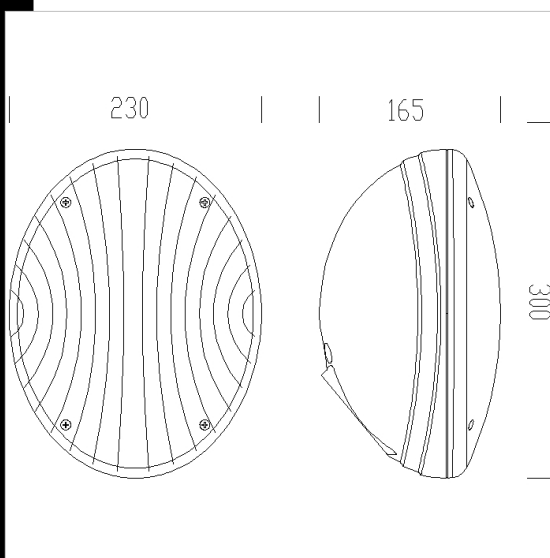

1287 Garden

Corpo: In nylon f.v. stabilizzato ai raggi UV.  
 Riflettore: In alluminio speculare.  
 Diffusore: In policarbonato satinato internamente antiabbagliamento, infrangibile ed autoestinguento V2, stabilizzato ai raggi UV.  
 Portalampada: In policarbonato e contatti in bronzo fosforoso).  
 Cablaggio: Alimentazione 230V/50Hz . Cavetto rigido sezione 0.50 mm2  
 Morsetteria 2P+T con massima sezione dei conduttori ammessa 2.5 mm2.  
 Equipaggiamento: Pressacavo in gomma (cavo min. Ø9 max Ø12). Viterie impermeabili in acciaio. Completo di piastra per il fissaggio.  
 Normative: Prodotti in conformità alle norme EN60598 - CEI 34 - 21. Hanno grado di protezione secondo le norme EN60529.

Codice	Cablaggio	Kg	Watt	Attacco base	Lampade	Colore
420841-00	CELL	1,64	FLC 2x18L	2G11	1200lm-4000K-Ra 1b	NERO
420843-00	CELL	1,64	FLC 2x18L	2G11	1200lm-4000K-Ra 1b	ARGENTO SABBBIATO
420841-07	CELL-E	2,30	FLC 2x18L	2G11	1200lm-4000K-Ra 1b	NERO
420841-08	CELL	1,63	FLC 2x18L	2G11	1200lm-4000K-Ra 1b	NERO
420843-07	CELL-E	1,63	FLC 2x18L	2G11	1200lm-4000K-Ra 1b	ARGENTO SABBBIATO