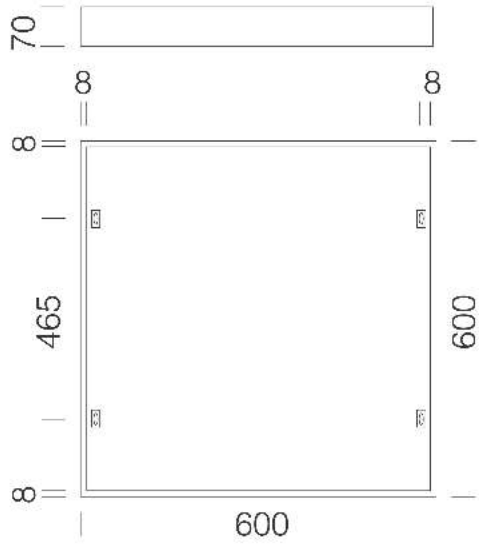

Download

DXF 2D
- 998035.dxf

Montaggi
- 595 01-20.pdf

595 cornice 600x600 h70mm

Cornice in acciaio verniciato bianco; utilizzare per l'installazione a plafone

Codice	Kg	WTot	Colore
998035-00	0.99	0 W	BIANCO

Prodotti

- 832 Rodi UGR<22

- 830 Rodi UGR<19

- 812 Comfortsquare TW - BASIC sensore

- 813 Comfortsquare HCL - WIRELESS - sensore

- 810 Comfortsquare - 76° - DIP SWITCH

- 811 Comfortsquare - 43° - DIP SWITCH

- 833 Creta - UGR<17

- 831 Rodi IP65 - UGR<22

Il flusso luminoso riportato indica il flusso uscente dall'apparecchio con una tolleranza di $\pm 10\%$ rispetto al valore indicato. I W tot sono la potenza totale assorbita dal sistema e non supera il 10% del valore indicato.