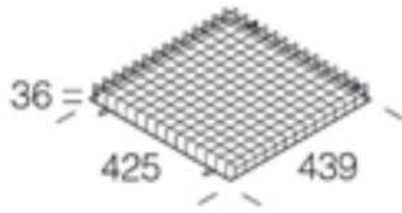

23 Gabbia di protezione

In tondino di acciaio plastificato.
Per la protezione antiurto.

Download

DXF 2D
- d23.dxf

Code	Gear	Kg	Watt	Base	Lamps	Colour
995722-00		0,55				NERO

Prodotti

- 1129 Cromo - asimmetrico

- 1129 Cromo - doppio