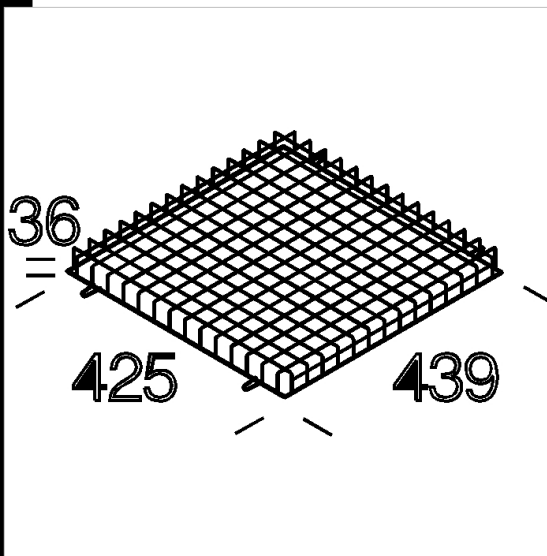

23 Gabbia di protezione

In tondino di acciaio plastificato.
Per la protezione antiurto.

Download

DXF 2D
- d23.dxf

Code	Gear	Kg	Watt	Base	Lamps	Colour
995722-00		0,55				NERO

Prodotti

- 1129 Cromo - asimmetrico

- 1129 Cromo - doppio