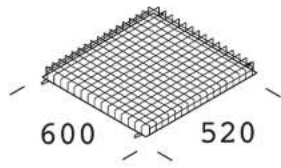

19 Gabbia di protezione

In tondino di acciaio plastificato.
Per la protezione antiurto.

Download

DXF 2D
- d19.dxf

Code	Kg	WTot	Colour
995700-00	0,50	0 W	NERO

Prodotti

- 1125 Lampo - Fascio stretto

- 1125 Lampo - Fascio largo