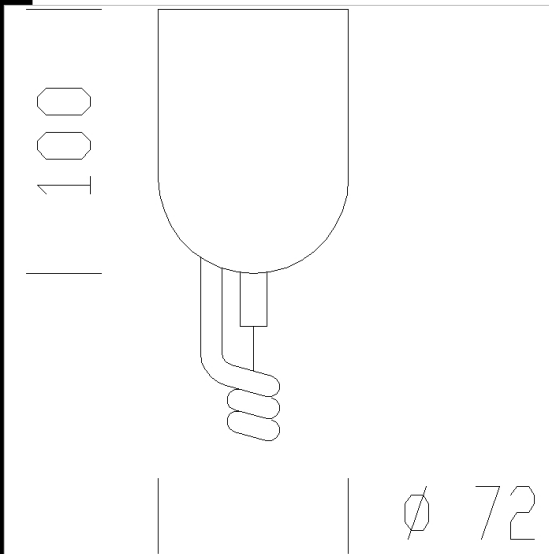

## 2511 Elettrificato mono

Sospensione completa di cavetto in acciaio diam. 1,5 mm e lunghezza 1,5 m, con dispositivo di regolazione millimetrica e cavo di alimentazione spiralato (max 2000W).  
Carico max: Kg 20.

Codice	Kg	WTot	Colore
993912-00	0.47	0 W	BIANCO
994004-00	0.33	0 W	NERO

### Prodotti

- 413 Boreale - semplice +

- 3120 Ghost - diffusore

- 3113 Ghost - luce

- 3112 Ghost - diffusore

- 3123 Ghost - luce diretta/indiretta

- 414 Boreale - con riflettore asimmetrico senza schermo

- 3121 Ghost - diffusore interno metallizzato

- 1395 Cilindro a sospensione - COB

- 3110 Ghost - diffusore trasparente

- 3111 Ghost - diffusore interno metallizzato

- 3122 Ghost - diffusore verniciato

Il flusso luminoso riportato indica il flusso uscente dall'apparecchio con una tolleranza di  $\pm 10\%$  rispetto al valore indicato. I W tot sono la potenza totale assorbita dal sistema e non supera il 10% del valore indicato.