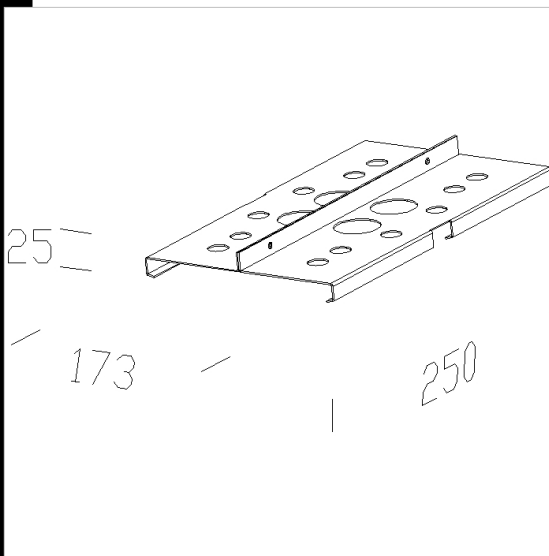

441 Piastra rinforzo giunzione

Codice	Kg	WTot	Colore
993860-00	0.44	0 W	BIANCO

Prodotti

- 1945 Speed T5 - lampade in

- 1930 Speed T5 - senza

- 1931 Speed T5 - ottica

- 1932 Speed T5 - ottica satinata

- 1933 Speed T5 - ottica satinata
rigata

- 1934 Speed T8 - senza
diffusore

- 1935 Speed T8 - ottica
speculare 99.99

- 1936 Speed T8 - ottica satinata
99.99

- 1937 Speed T8 - ottica satinata
rigata

Il flusso luminoso riportato indica il flusso uscente dall'apparecchio con una tolleranza di $\pm 10\%$ rispetto al valore indicato. I W tot sono la potenza totale assorbita dal sistema e non supera il 10% del valore indicato.