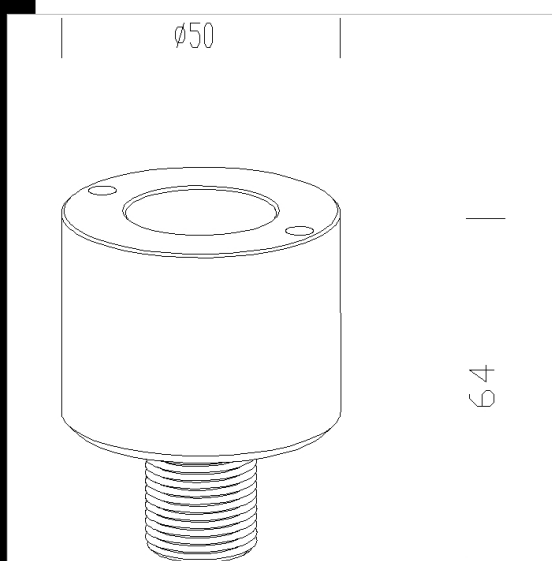

304 attacco filettato

Attacco filettato da utilizzare con l'acc. 301 per l'installazione dell'articolo.

Download
DXF 2D
- acc 304.dxf

Code	Kg	WTot	Colour
426978-00	0,55	0 W	ZINCATO

Prodotti

The reported luminous flux is the flux emitted by the light source with a tolerance of $\pm 10\%$ compared to the indicated value. The W tot column indicates the total wattage absorbed by the system without exceeding 10% of the indicated