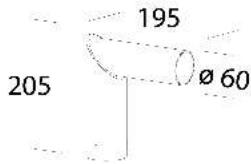

205 Attacco testa/palo

Da utilizzare per installazione a testa- palo \varnothing 60. Attacco fisso a 90°.
426941-00: L 195mm
426948-00: L 535mm
426948-00: L 535mm

Codice	Kg	WTot	Colore
426948-00	1.60	0 W	GREY9007
426949-00	1.60	0 W	GRAFITE
426941-00	1.60	0 W	ZINCATO

Prodotti

Il flusso luminoso riportato indica il flusso uscente dall'apparecchio con una tolleranza di \pm 10% rispetto al valore indicato. I W tot sono la potenza totale assorbita dal sistema e non supera il 10% del valore indicato.