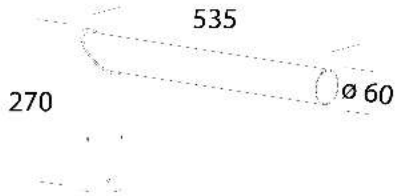

205 Attacco testa/palo

Da utilizzare per installazione a testa- palo \varnothing 60. Attacco fisso a 90°.
426941-00: L 195mm
426948-00: L 535mm
426948-00: L 535mm

Codice	Kg	WTot	Colore
426948-00	1.60	0 W	GREY9007
426949-00	1.60	0 W	GRAFITE
426941-00	1.60	0 W	ZINCATO

Prodotti

Il flusso luminoso riportato indica il flusso uscente dall'apparecchio con una tolleranza di \pm 10% rispetto al valore indicato. I W tot sono la potenza totale assorbita dal sistema e non supera il 10% del valore indicato.