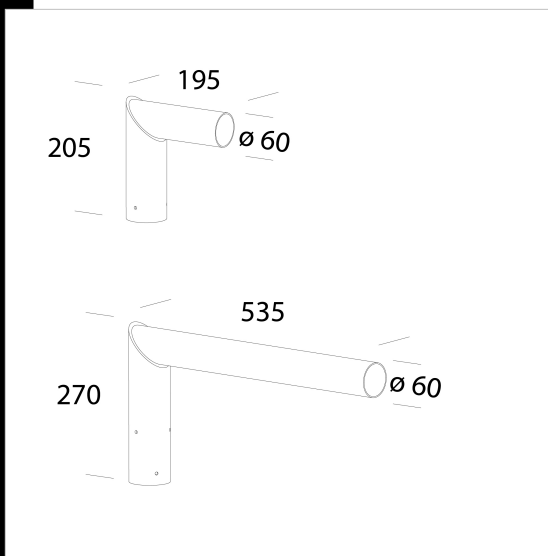

205 Attacco testa/palo

Da utilizzare per installazione a testa- palo \varnothing 60. Attacco fisso a 90°.
426941-00: L 195mm
426948-00: L 535mm
426948-00: L 535mm

Codice	Kg	WTot	Colore
426948-00	1.60	0 W	GREY9007
426949-00	1.60	0 W	GRAFITE
426941-00	1.60	0 W	ZINCATO

Prodotti

Il flusso luminoso riportato indica il flusso uscente dall'apparecchio con una tolleranza di \pm 10% rispetto al valore indicato. I W tot sono la potenza totale assorbita dal sistema e non supera il 10% del valore indicato.