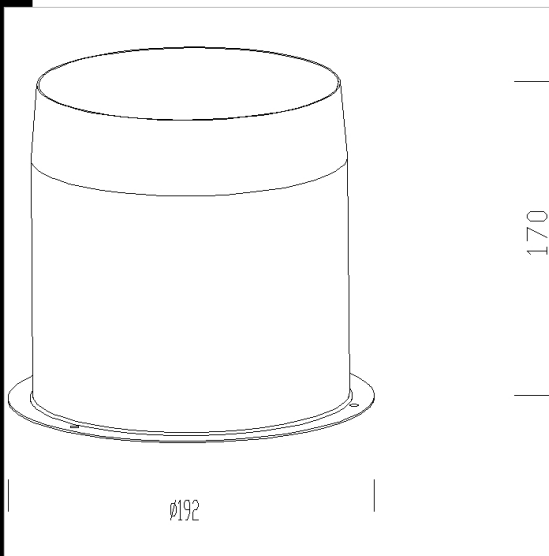

308 vetro colorato

Vetro colorato per creare effetti luce di luce per evidenziare alcune zone. Da sostituire al bicchiere nero in dotazione nell' art. 1763. Colore bianco in alluminio

Code	Kg	WTot	Colour
422051-00	0,00	0 W	ROSSO
424052-00	1,00	0 W	VERDE
424050-00	1,00	0 W	BLU

Prodotti

- 1764 Lanterna 1 - luce indiretta

Download

DXF 2D
- 308.dxf

The reported luminous flux is the flux emitted by the light source with a tolerance of $\pm 10\%$ compared to the indicated value. The W tot column indicates the total wattage absorbed by the system without exceeding 10% of the indicated