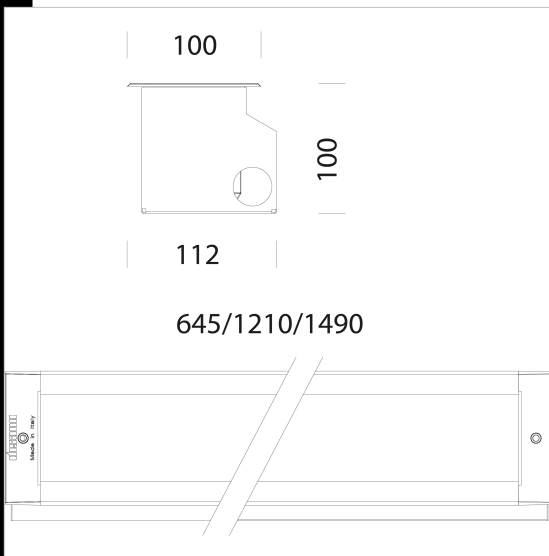

Codice	Cablaggio	Kg	Lumen-K-CRI	WTot	Colore
414260-00	CLD	4.32	LED-2952lm-4000K-CRI80	22 W	GREY
414261-00	CLD	8.26	LED-5905lm-4000K-CRI80	43 W	GREY
414268-00	CLD	10.16	LED-7381lm-4000K-CRI80	54 W	GREY

Accessori