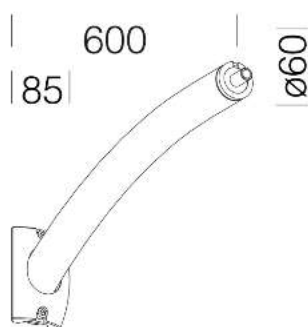

382 Braccio curvo

Base in alluminio con tubo in acciaio.
Da utilizzare con l'acc. 302 per l'installazione a parete o con gli acc. 211/300 per l'installazione su palo $\varnothing 120$.

Codice	Kg	WTot	Colore
326506-00	3.50	0 W	GREY9007

- DXF 2D
- 382.dxf
- 3DS
- disano_382.3ds
- 3DM
- disano_382.3dm

Il flusso luminoso riportato indica il flusso uscente dall'apparecchio con una tolleranza di $\pm 10\%$ rispetto al valore indicato. I W tot sono la potenza totale assorbita dal sistema e non supera il 10% del valore indicato.