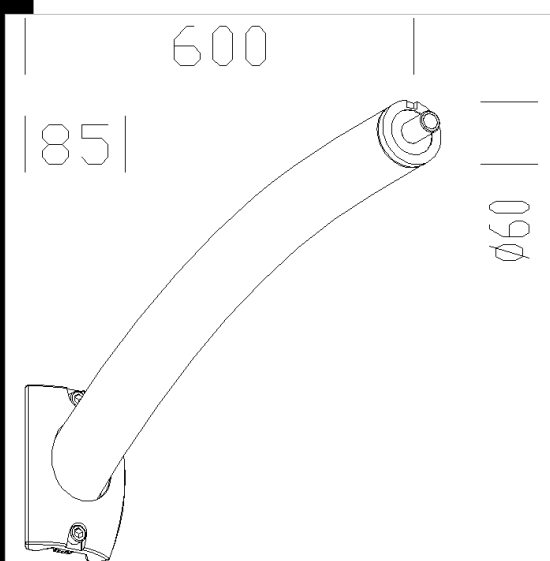

382 Braccio curvo

Base in alluminio con tubo in acciaio.
Da utilizzare con l'acc. 302 per l'installazione a parete o con gli acc. 211/300 per l'installazione su palo $\varnothing 120$.

Codice	Kg	WTot	Colore
326506-00	3.50	0 W	GREY9007

- DXF 2D
- 382.dxf
- 3DS
- disano_382.3ds
- 3DM
- disano_382.3dm

Il flusso luminoso riportato indica il flusso uscente dall'apparecchio con una tolleranza di $\pm 10\%$ rispetto al valore indicato. I W tot sono la potenza totale assorbita dal sistema e non supera il 10% del valore indicato.