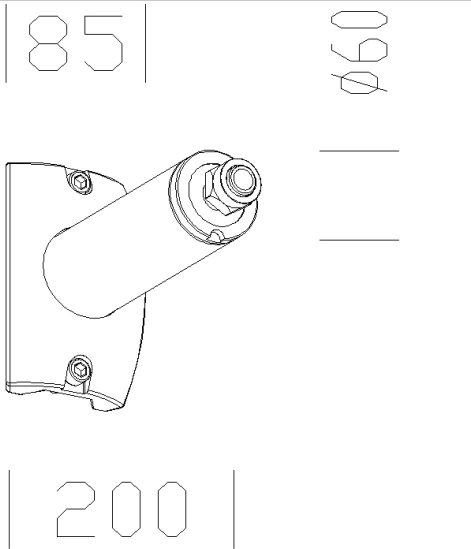

3DM
- disano_381.3dm

381 Braccio corto

Base in alluminio con tubo in acciaio.
Da utilizzare con Ilacc. 302 per l'installazione a parete.

Codice	Kg	WTot	Colore
326503-00	1.70	0 W	GREY9007

Prodotti

- 3165 Iride luce diretta/ indiretta

- 3160 Iride luce diretta -

- 3164 Iride luce diretta -

- 3162 Iride luce diretta -

- 3167 Iride - luce diretta LED

- 3166 Iride dir/ind LED RGB

Il flusso luminoso riportato indica il flusso uscente dall'apparecchio con una tolleranza di $\pm 10\%$ rispetto al valore indicato. I W tot sono la potenza totale assorbita dal sistema e non supera il 10% del valore indicato.