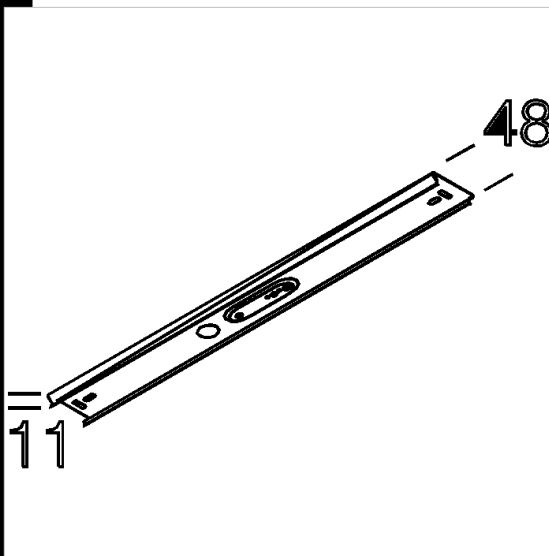

6405 Tegalino

In acciaio preverniciato con resina poliesteri, bianco.
Per il fissaggio a plafone.

Code	Gear	Kg	Watt	Base	Lamps	Colour
237602-00		0,34	FL 1x30	G13	2350lm-4000K-Ra 1b	BIANCO
237612-00		0,56	FL 1/2x80		--	BIANCO

Prodotti

- 6501 Rapid System T5 - con

- 6502 Rapid system -

- 6401 Rapid System T5 - con

- 6401 Rapid System - con

- 6501 Rapid System - con sezionatore

Download
DXF 2D
- d6405.dxf