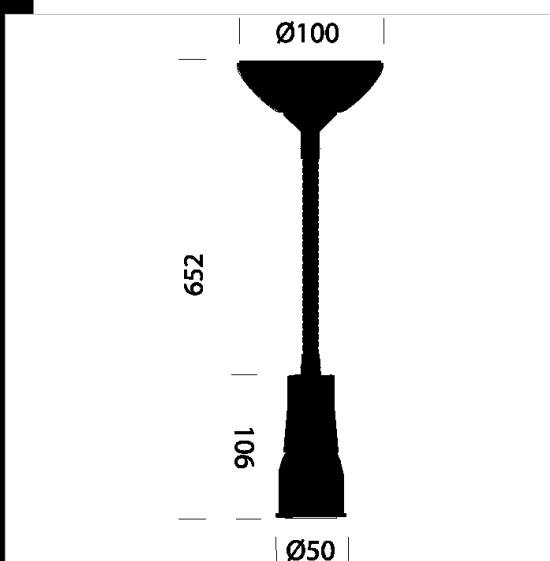

**Download**

DXF 2D  
- stelobas flex.dxf

## Stelo FLEX - MASTERLED 7w 220-240V

Serie di apparecchi decorativi a parete.  
Ideali per illuminare oggetti posti su una superficie piana o verticale.  
Corpo: Orientabile in alluminio  
Normativa: Prodotti in conformità alle norme EN 60598-1-CEI 34.21, hanno grado di protezione secondo le norme EN 60529.

Codice	Cablaggio	Kg	Lumen Output-K-CRI	WTot	Attacco base	Colore
22605265-00	CLD CELL-D	0.70	MASTERLED-1400cd-3000K-25°-CRI 80	6 W	GU10	CROMATO

Il flusso luminoso riportato indica il flusso uscente dall'apparecchio con una tolleranza di  $\pm 10\%$  rispetto al valore indicato. I W tot sono la potenza totale assorbita dal sistema e non supera il 10% del valore indicato.