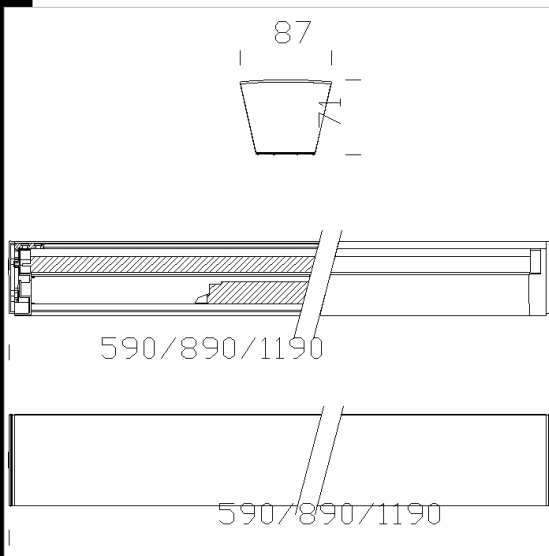

## Slimcover White - Design Paolo Bistacchi

Serie di apparecchi per interni a parete con lampade T5. L'estrema rapidità e facilità di installazione unita alla forma semplice ed elegante, consentono a questa famiglia di prodotti di essere utilizzati in uffici, hall, open space. Il loro design raffinato e la resa luminosa, creano suggestivi effetti di luce.

Corpo: In alluminio estruso.

Portalamпада: In policarbonato e contatti in bronzo fosforoso

Cablaggio: Alimentazione 230V/50 Hz con reattore elettronico. Cavetto rigido sezione 0,50 mm<sup>2</sup> e guaina di PVC-HT resistente a 90°C. Morsetti 2P+T con massima sezione dei conduttori ammessa 2,5 mm<sup>2</sup>.

Lampade: Completi di lampade: T5 ad alto rendimento

Code	Gear	Kg	Watt	Base	Lamps	Colour
22182411-12	CELL-D	2,05	FL 1x24	G5	1750lm-4000K-Ra 1b	BIANCO
22182412-00	CELL	1,30	FL 1x28	G5	2650lm-4000K-Ra 1b	BIANCO
22182413-00	CELL	2,00	FL 1x39	G5	3100lm-4000K-Ra 1b	BIANCO
22182411-00	CELL	1,30	FL 1x24	G5	1750lm-4000K-Ra 1b	BIANCO
22182410-12	CELL-D	1,50	FL 1x14	G5	1250lm-4000K-Ra 1b	BIANCO
22182412-12	CELL-D	1,30	FL 1x28	G5	2650lm-4000K-Ra 1b	BIANCO
22182412-07	CELL-E	3,50	FL 1x28	G5	2650lm-4000K-Ra 1b	BIANCO
22182414-12	CELL-D	2,80	FL 1x54	G5	4450lm-4000K-Ra 1b	BIANCO
22182413-12	CELL-D	2,10	FL 1x39	G5	3100lm-4000K-Ra 1b	BIANCO
22182414-07	CELL-E	3,05	FL 1x54	G5	4450lm-4000K-Ra 1b	BIANCO
22182414-00	CELL	2,70	FL 1x54	G5	4450lm-4000K-Ra 1b	BIANCO
22182410-00	CELL	1,35	FL 1x14	G5	1250lm-4000K-Ra 1b	BIANCO

Download  
DXF 2D  
- 182410.dxf