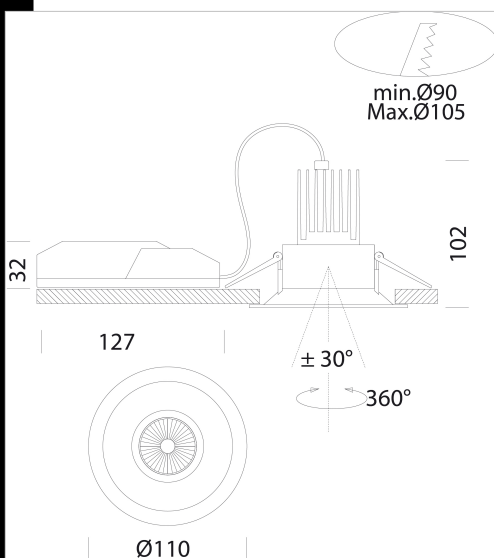

iSpot Professional 2 - DIMM

Corpo: In alluminio pressofuso.
 Riflettore: In policarbonato metallizzato ad alto rendimento.
 Normativa: Prodotti in conformità alle norme EN 60598-1-CEI 34.21, hanno grado di protezione secondo le norme EN 60529.
 LED COB 9W - 3000K - 870lm - CRI 92 - 60°
 LED COB 9W - 4000K - 900lm - CRI 92 - 60°
 LED: Mantenimento del flusso luminoso al 70%: 50.000h (L70B50).
 Fattore di potenza: >0,9.
 Classificazione rischio fotobiologico: gruppo esente.

Code	Gear	Kg	Watt	Base	Lamps	Colour
22167610-00	CLD CELL-DI	0,40	LED COB 9W		870lm-3000K - 60°-CRI 92	BIANCO
22167611-00	CLD CELL-DI	0,41	LED COB 9W		900lm-4000K - 60°-CRI 92	BIANCO

- 360°
- v.a. IP20
- HOTEL ★★
- Recycling symbol
- CE
- U.V.
- House icon
- Person icon
- Shopping bag icon
- Colour quality
- DIMM
- IK04
- v.l. IP44
- CLD CELL-D
- RGO
- 30°