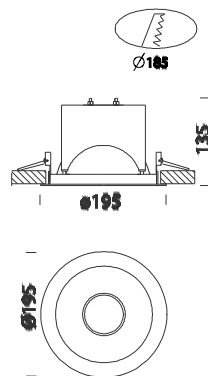

Velvet 4 - DLM FLEX 2000

Codice	Cablaggio	Kg	Colore	Dimensioni	Wtot	Lampade
22160413-00	CLD CELL	1.10	bianco	0x0x135 Ø195	18	LED 2000-2000lm-3000K-CRI 80
22160414-00	CLD CELL	1.10	bianco	0x0x135 Ø195	16	LED 2000-2000lm-4000K-CRI 80

diam. incasso 185/193mm