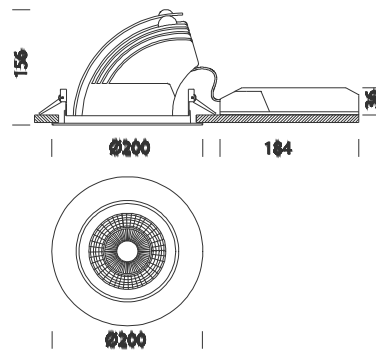

## Self 8 - DIMM

| Codice      | Cablaggio  | Kg   | Colore | Dimensioni   | Wtot | Lampade                               |
|-------------|------------|------|--------|--------------|------|---------------------------------------|
| 22118710-00 | CLD CELL-D | 1.50 | bianco | 0x0x156 Ø200 | 29   | LED COB 30W-2700lm-3000K - 38°-CRI 90 |
| 22118711-00 | CLD CELL-D | 1.50 | bianco | 0x0x156 Ø200 | 29   | LED COB 30W-2700lm-3000K - 60°-CRI 90 |
| 22118712-00 | CLD CELL-D | 1.50 | bianco | 0x0x156 Ø200 | 29   | LED COB 30W-2700lm-3000K - 90°-CRI 90 |
| 22118713-12 | CLD CELL-D | 1.50 | bianco | 0x0x156 Ø200 | 42   | LED COB 42W-3600lm-3000K - 38°-CRI 90 |
| 22118714-12 | CLD CELL-D | 1.50 | bianco | 0x0x156 Ø200 | 42   | LED COB 42W-3600lm-3000K - 60°-CRI 90 |
| 22118715-12 | CLD CELL-D | 1.50 | bianco | 0x0x156 Ø200 | 42   | LED COB 42W-3600lm-3000K - 90°-CRI 90 |

Corpo: faretto orientabile in alluminio pressofuso con molle per incasso.

Riflettore: ottica dark light in alluminio speculare antiriflesso che permette di ottimizzare l'efficienza luminosa.

Installazione: I faretti sono dotati di staffe di sostegno in acciaio zincato, con alloggiamento per molle di fissaggio al controsoffitto.

diam. incasso 180/198mm

A richiesta: versione con ottica ossidata nera o bianca.