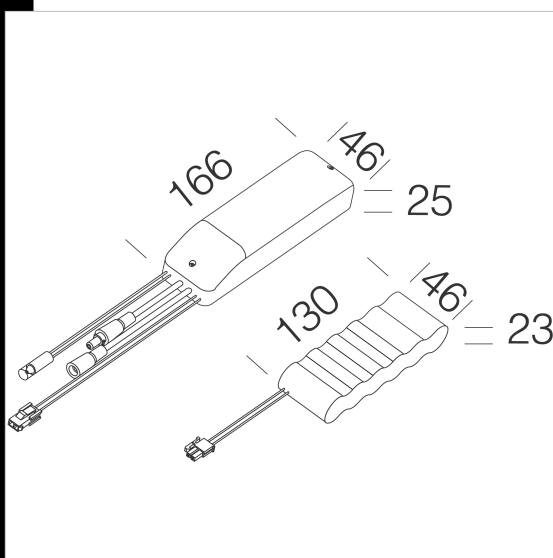

## EM Kit R

Kit per l'alimentazione in versione EM completo di connettori.  
MAX 54W

Codice	Cablaggio	Kg	Lumen-K-CRI	WTot
22096035-00	CLD-E	1.00	1 Hour---	0 W
22096037-00	CLD-E	0.70	3 Hours---	0 W

### Prodotti

Il flusso luminoso riportato indica il flusso uscente dall'apparecchio con una tolleranza di  $\pm 10\%$  rispetto al valore indicato. I W tot sono la potenza totale assorbita dal sistema e non supera il 10% del valore indicato.