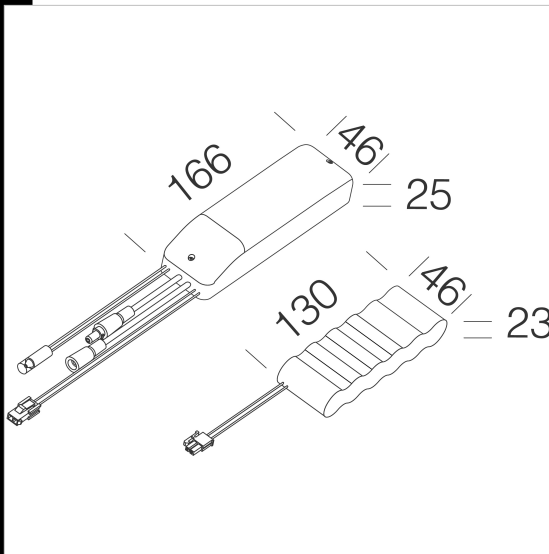

EM Kit Q

Kit per l'alimentazione in versione EM completo di connettori.
MAX 54W

Codice	Cablaggio	Kg	Lumen-K-CRI	WTot
22096015-00	CLD-E	0.50	1 Hour---	0 W
22096033-00	CLD-E	0.50	3 Hours---	0 W

Prodotti

Il flusso luminoso riportato indica il flusso uscente dall'apparecchio con una tolleranza di $\pm 10\%$ rispetto al valore indicato. I W tot sono la potenza totale assorbita dal sistema e non supera il 10% del valore indicato.

Prodotti

	- Studio 220 UGR<19		- iSpot Hotel 1 - DIMM		- iSpot Hotel 2 - DIMM		- iSpot Hotel 3
	- iSpot Hotel 4		- Marte 6		- Marte 7		- Eco Lex Q1
	- Eco Lex Q2		- Eco Lex Q3		- Eco Lex Q4		- Marte 9
	- Eco Lex - CRI 95		- Eco Lex 1 - CRI 95		- Eco Lex 3 B		- Eco Lex 2 - CRI 93
	- Eco Lex 3 - CRI 95		- Eco Lex 4 - CRI 95		- Studio B 140 - CRI 92		- Studio B 165 - CRI 92
	- Studio B 193 - CRI 92		- Studio B 220 - CRI 92		- Jet 140 - IP44		- Jet 180 - IP44
	- Jet 250 - IP44		- Jet 230 - IP44		- Jet Q 130 - IP44		- Jet Q 170 - IP44
	- Jet Q 220 - IP44		- Techno B 140 - TOTAL WHITE		- Techno B 165 - TOTAL WHITE		- Techno B 193 - TOTAL WHITE
	- Techno B 220 - TOTAL WHITE		- Techno B 245 - TOTAL WHITE		- Jet 140 - IP44 - MATT		- Jet 180 - IP44 - MATT
	- Jet 230 - IP44 - MATT		- Jet 250 IP44 - MATT		- Fenix 2		- Eco Lex 6 - CRI 95
	- Saving Comfort A		- Saving Comfort B		- Saving 165		- Saving 193
	- Saving 245		- Snow 50		- Snow 70		- Snow 111
	- Luthor Big - Professional DIP SWITCH		- Luthor Medium - Professional DIP SWITCH		- Luthor Small - Professional DIP SWITCH		