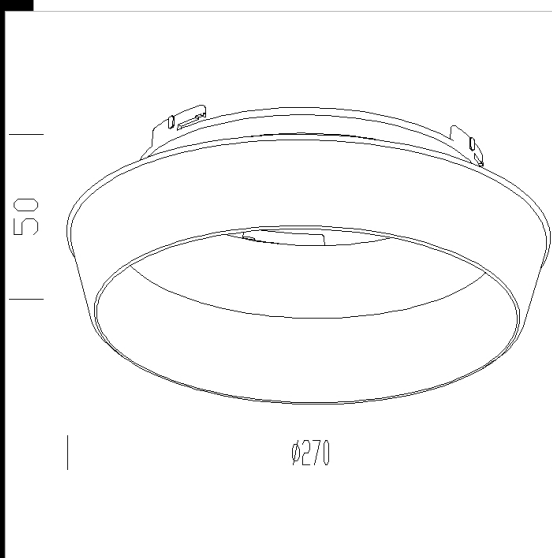

v.l.  
IP23

Download  
DXF 2D  
- 91805.dxf

## Ghiera prismatizzata Energy 2000

Griglia "dark" in policarbonato metallizzato con prismaticura sfaccettata per un maggiore controllo luminoso.  
Anello "dark" a bassa luminanza.

| Codice      | Kg   | WTot |
|-------------|------|------|
| 22091805-00 | 0.30 | 0 W  |

### Prodotti

- Energy 2000 con cassetta

- Energy 2000

- Energy EM

Il flusso luminoso riportato indica il flusso uscente dall'apparecchio con una tolleranza di  $\pm 10\%$  rispetto al valore indicato. I W tot sono la potenza totale assorbita dal sistema e non supera il 10% del valore indicato.