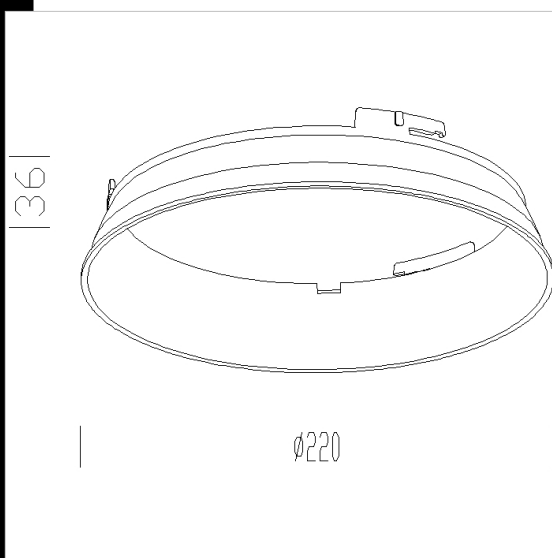

v.l.
IP23

Download

DXF 2D
- 91801.dxf

Anello prismatico Energy 2000

Anello "dark" in policarbonato metallizzato con prismaticatura sfaccettata per un maggior controllo luminoso.
Anello "dark" a bassa luminanza.

Codice	Cablaggio	Kg	Watt	Attacco base	Lampade	Colore
22091801-00		0,10				

Prodotti

- Energy 2000 con cassetta

- Energy 2000

- Energy EM