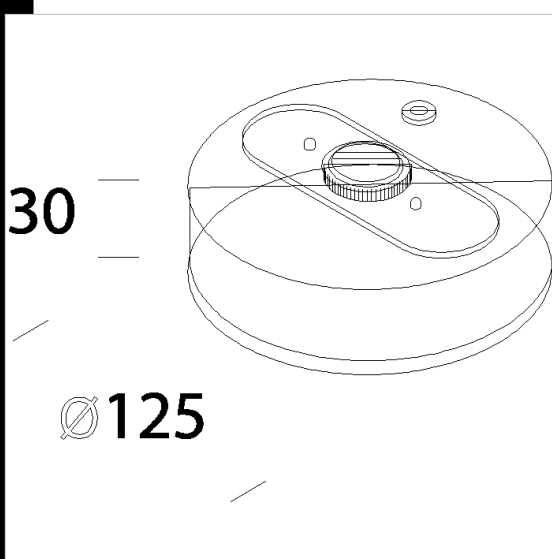

3° IP  
IK

Download

DXF 2D  
- 91410.dxf

## Basetta

In alluminio pressofuso. Per l'installazione a parete o plafone.

Code	Kg	WTot	Colour
22091410-00	0,35	0 W	BIANCO
22091470-00	0,35	0 W	ARGENTO
22091430-00	0,35	0 W	NERO