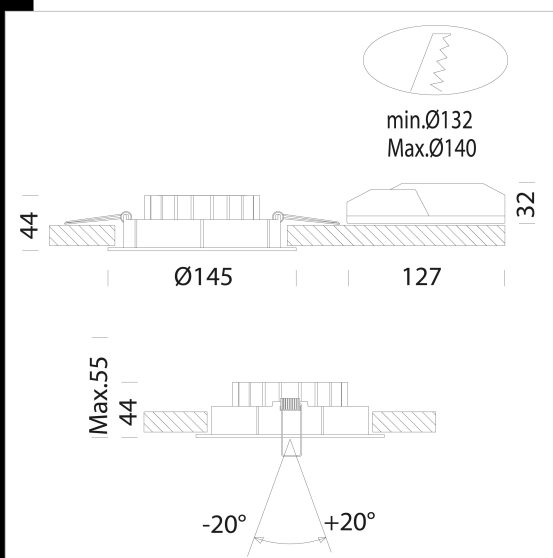

Download

DXF 2D
- ring2017.dxf

Montaggi
- SWING rev2.pdf

Swing Big

Corpo: faretto orientabile in alluminio con molle per incasso. Lente: sfaccettata ad alta efficienza con bassissimo coefficiente di abbagliamento mantenimento del flusso luminoso al 80%: 50000h (L80B20).

Codice	Cablaggio	Kg	Lumen Output-K-CRI	WTot	Colore
22089411-00	CLD	0.56	LED COB-2442lm-3000K-24°-CRI 85	24 W	BIANCO
22089412-00	CLD	0.56	LED COB-2323lm-3000K-38°-CRI 85	24 W	BIANCO

Il flusso luminoso riportato indica il flusso uscente dall'apparecchio con una tolleranza di $\pm 10\%$ rispetto al valore indicato. I W tot sono la potenza totale assorbita dal sistema e non supera il 10% del valore indicato.