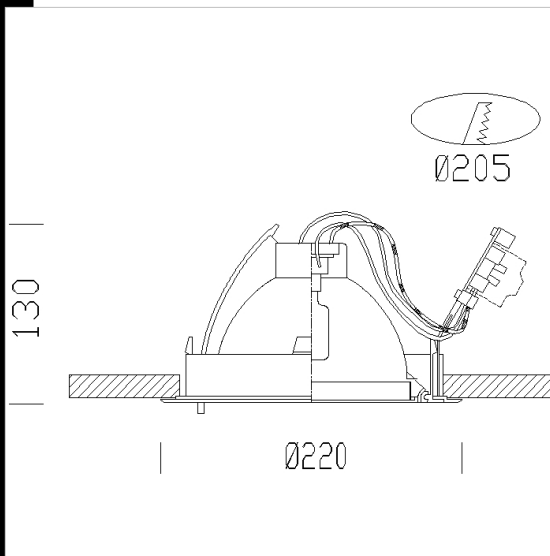

Corner "T"

Serie di proiettori orientabili ad incasso. Realizzato per rispondere alle sempre maggiori richieste d'illuminazione in centri commerciali vetrine dove si abbia la possibilità di direzionare il flusso luminoso in base alle merce esposte.
 Corpo: Stampato in tecnopolimero ad alta resistenza termica.
 Riflettore: In alluminio ossidato e brillatato ad alto rendimento.
 Diffusore: Cristallo temperato di protezione.
 Portalampada: In ceramica e contatti argentati o contatti in bronzo fosforoso.
 Normativa: Prodotti in conformità alle norme EN 60598-1-CEI 34.21, hanno grado di protezione secondo le norme EN 60529.
 Lampade: Completo di lampade Mastercolour

Download

DXF 2D
 - corner_t.dxf
 Montaggi
 - 771871_corner.pdf

Codice	Cablaggio	Kg	Lumen-K-CRI	WTot	Attacco base	Colore
22087214-00	S+L	0.65	CDM-T 50 elite-5500lm-3000K-Ra 90	56 W	G12	BIANCO
22087271-00	S+L	0.70	CDM-T 70-6600lm-3000K-Ra 1b	71 W	G12	ARGENTO
22087272-00	S+L	0.70	CDM-T 35-3500lm-3000K-Ra 1b	38 W	G12	ARGENTO
22087273-00	S+L	0.65	CDM-T 50 elite-5500lm-3000K-Ra 90	56 W	G12	ARGENTO
22087217-00	S+L	0.70	CDM-T 35-3500lm-3000K-Ra 1b	38 W	G12	BIANCO
22087218-00	S+L	0.70	CDM-T 70-6600lm-3000K-Ra 1b	71 W	G12	BIANCO