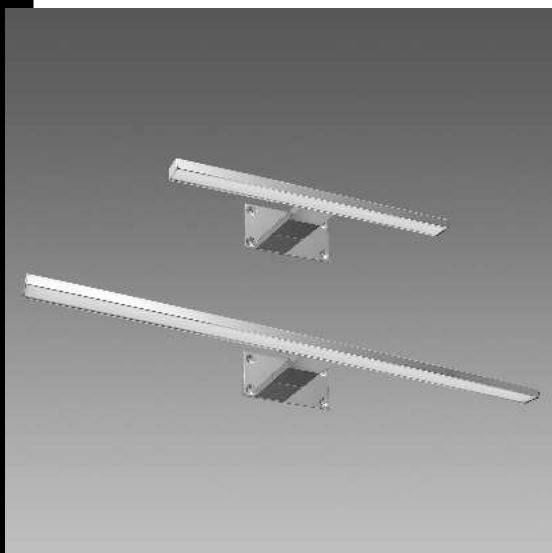

Download

DXF 2D
- roby.dxf

Montaggi
- ROBY rev4.pdf

Roby

Applique da parete dal design moderno, ideale per l'illuminazione dello specchio da bagno o utilizzabile come luce d'accento per gli elementi d'arredo verticali. Corpo: in lamiera cromata, predisposto per l'installazione a parete.

Diffusore: in policarbonato.

LED 4W - 4000K - 300lm - CRI 80

LED 6W - 4000K - 500lm - CRI 80

Normativa: Prodotti in conformità alle norme EN 60598-1-CEI 34.21, hanno grado di protezione secondo le norme EN 60529.