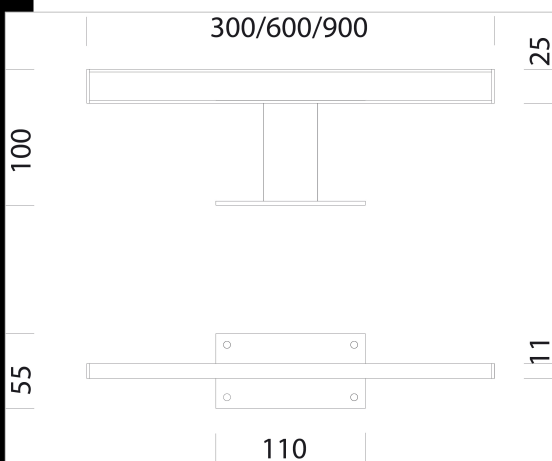

Download

DXF 2D
- roby.dxf

Montaggi
- ROBY rev4.pdf

Roby

Applique da parete dal design moderno, ideale per l'illuminazione dello specchio da bagno o utilizzabile come luce d'accento per gli elementi d'arredo verticali. Corpo: in lamiera cromata, predisposto per l'installazione a parete.

Diffusore: in policarbonato.

LED 4W - 4000K - 300lm - CRI 80

LED 6W - 4000K - 500lm - CRI 80

Normativa: Prodotti in conformità alle norme EN 60598-1-CEI 34.21, hanno grado di protezione secondo le norme EN 60529.

| Code | Gear | Kg | Lumen Output-K-CRI | WTot | Colour |
|-------------|------|------|------------------------|------|---------|
| 22085760-00 | CLD | 0,30 | LED-300lm-4000K-CRI 80 | 4 W | CROMATO |
| 22085761-00 | CLD | 0,39 | LED-500lm-4000K-CRI 80 | 6 W | CROMATO |
| 22085762-00 | CLD | 0,52 | LED-500lm-4000K-CRI 80 | 6 W | CROMATO |

The reported luminous flux is the flux emitted by the light source with a tolerance of $\pm 10\%$ compared to the indicated value. The W tot column indicates the total wattage absorbed by the system without exceeding 10% of the indicated