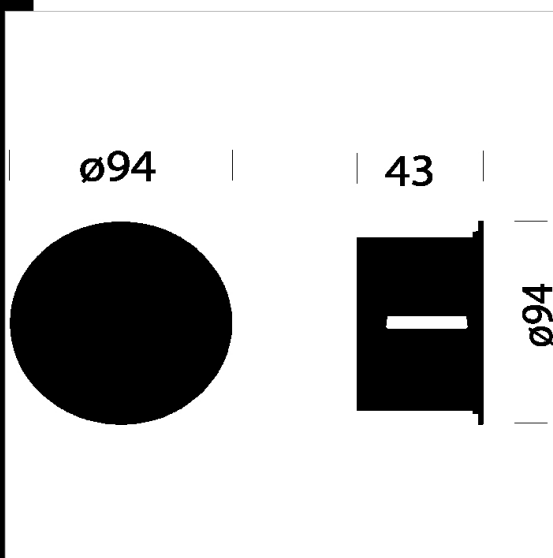

Carattere

Corpo: In alluminio verniciato, possibilità di fissaggio a parete o a soffitto.
A richiesta: LED con colorazione differente.

Download

DXF 2D
- carattere.dxf

Montaggi
- carattere.pdf

Codice	Cablaggio	Kg	Lumen Output-K-CRI	WTot	Colore
22084670-00	CLD S+L	0.20	LED---	1 W	ARGENTO

Il flusso luminoso riportato indica il flusso uscente dall'apparecchio con una tolleranza di $\pm 10\%$ rispetto al valore indicato. I W tot sono la potenza totale assorbita dal sistema e non supera il 10% del valore indicato.