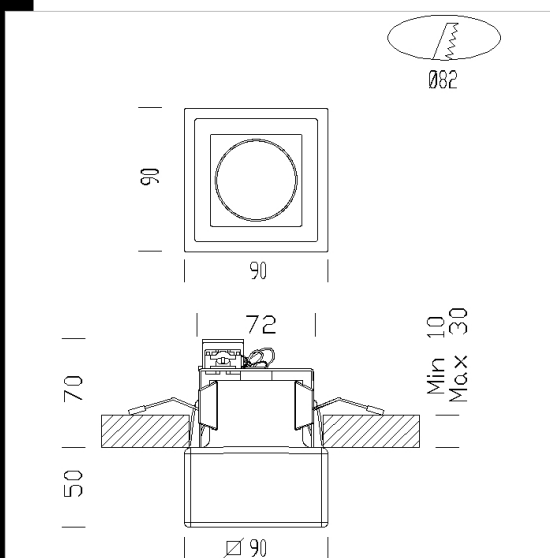

Cristal 4 - MASTERLED 12V - satinato

Serie di faretti da incasso di ridotte dimensioni con la particolarità di produrre effetti luminosi di colore diverso. In cristallo colorato.

Corpo: Cristallo colorato con struttura in acciaio, sulla quale è posizionata la morsettiera e le staffe per l'incasso.

Normativa: Prodotti in conformità alle norme EN 60598-1-CEI 34-21, hanno grado di protezione secondo le norme EN 60529.

MASTERLED: Dimmerabile, particolarmente adatto alle aree destinate al pubblico quali reception, atrii, corridoi, scale, dove la luce rimane costantemente accesa, durata 40.000h, risparmio energetico 80% se confrontato con ALO 35W.

LED: 7W - 1450cd - 2700K - CRI80

Codice	Cablaggio	Kg	Watt	Attacco base	Lampade	Colore
22060829-00	CLD S+L	0,55	MASTERLED 7W	GU5.3	1450cd-2700K - 25°-CRI 80	ROSA
22060811-00	CLD S+L	0,55	MASTERLED 7W	GU5.3	1450cd-2700K - 25°-CRI 80	BIANCO
22060833-00	CLD S+L	0,55	MASTERLED 7W	GU5.3	1450cd-2700K - 25°-CRI 80	ACQUA MARINA
22060885-00	CLD S+L	0,55	MASTERLED 7W	GU5.3	1450cd-2700K - 25°-CRI 80	BLU
22060847-00	CLD S+L	0,55	MASTERLED 7W	GU5.3	1450cd-2700K - 25°-CRI 80	VERDE
22060895-00	CLD S+L	0,55	MASTERLED 7W	GU5.3	1450cd-2700K - 25°-CRI 80	AMBRA
22060859-00	CLD S+L	0,55	MASTERLED 7W	GU5.3	1450cd-2700K - 25°-CRI 80	GIALLO