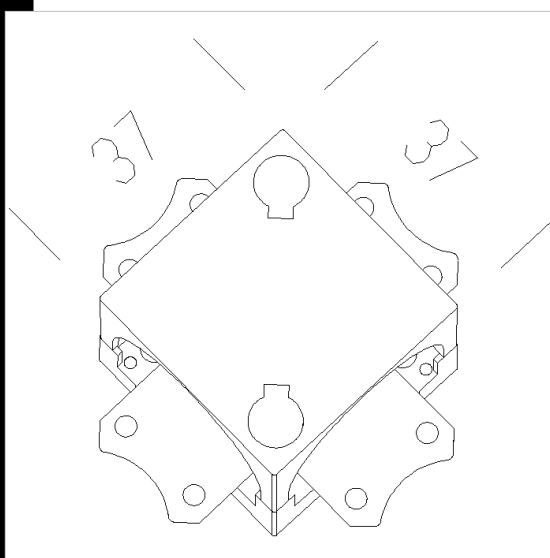

Download

DXF 2D
- cubox.dxf

Cubo di giunzione a croce

Permette la giunzione a "croce".
Da utilizzare con l'alimentatore e con 3 bustine di cavo acc. 25810.

Code	Kg	WTot	Colour
22025213-00	0,05	0 W	GRIGIO
22025205-00	0,05	0 W	BIANCO
22025234-00	0,05	0 W	NERO