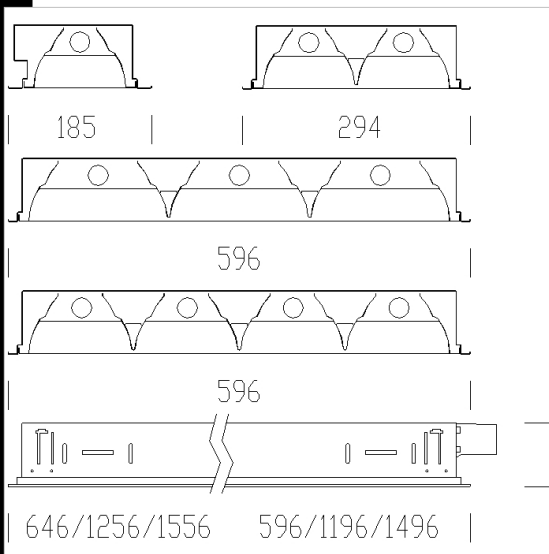

875 Comfort T5 - ottica satinata 99.99

Corpo: In lamiera di acciaio.
 OTTICA dark light: Ad alveoli a doppia parabolicità, in alluminio satinato 99,99 antiriflesso ed antiridescendente a bassa luminanza con trattamento di PVD
 Verniciatura: Ad immersione per anafresi con smalto acrilico bianco, stabilizzato ai raggi UV.
 Cablaggio: Interamente automatizzato con prove elettriche sul 100% della produzione. Alimentazione 230V/50Hz (CNR). Cavetto rigido sezione 0.50 mm² e guaina di PVC-HT resistente a 90° secondo le norme CEI 20-20. Connettore rapido +T con massima sezione dei conduttori ammessa 2.5 mm².
 Equipaggiamento: Ottica fissata a scatto, resta agganciata con cordine anticaduta. Fusibile di protezione da 6,3A per le versioni 873 e 875.
 Forniti senza staffe per il montaggio direttamente in appoggio sui traversini. Nell'eventuale installazione non in appoggio utilizzare le staffe acc. 901.
 NORMATIVA: Prodotti in conformità alle norme EN60598 - CEI 34 - 21. Hanno grado di protezione secondo le norme EN60529.