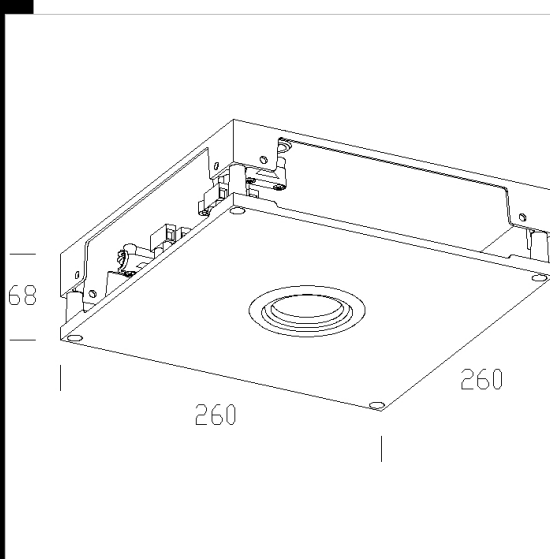

IP20

IK04

Download

DXF 2D
- 522.dxf

522 Zenith - cubo con faretto

Corpo: in alluminio pressofuso con faretto orientabile in alluminio
In alluminio pressofuso. Per la giunzione L, X e T

Codice	Cablaggio	Kg	Watt	Attacco base	Lampade	Colore
14568200-00	CTL	0,00	LED white		--	ANTRACITE
145694-00		1,04	LED white		--	ANTRACITE
145679-00	CTL	1,24	DICR 35 IRC	GU5.3	--	ANTRACITE
145683-00	CTL	1,22	DICR 35 IRC	GU5.3	4100cd-3000K-	BIANCO
145680-00	CTL	1,22	DICR 35 IRC	GU5.3	4100cd-3000K-	ARGENTO SABBBIATO

Accessori

- 524 Testata di chiusura - Zenith

- 527 Testata di giunzione cubo - Zenith